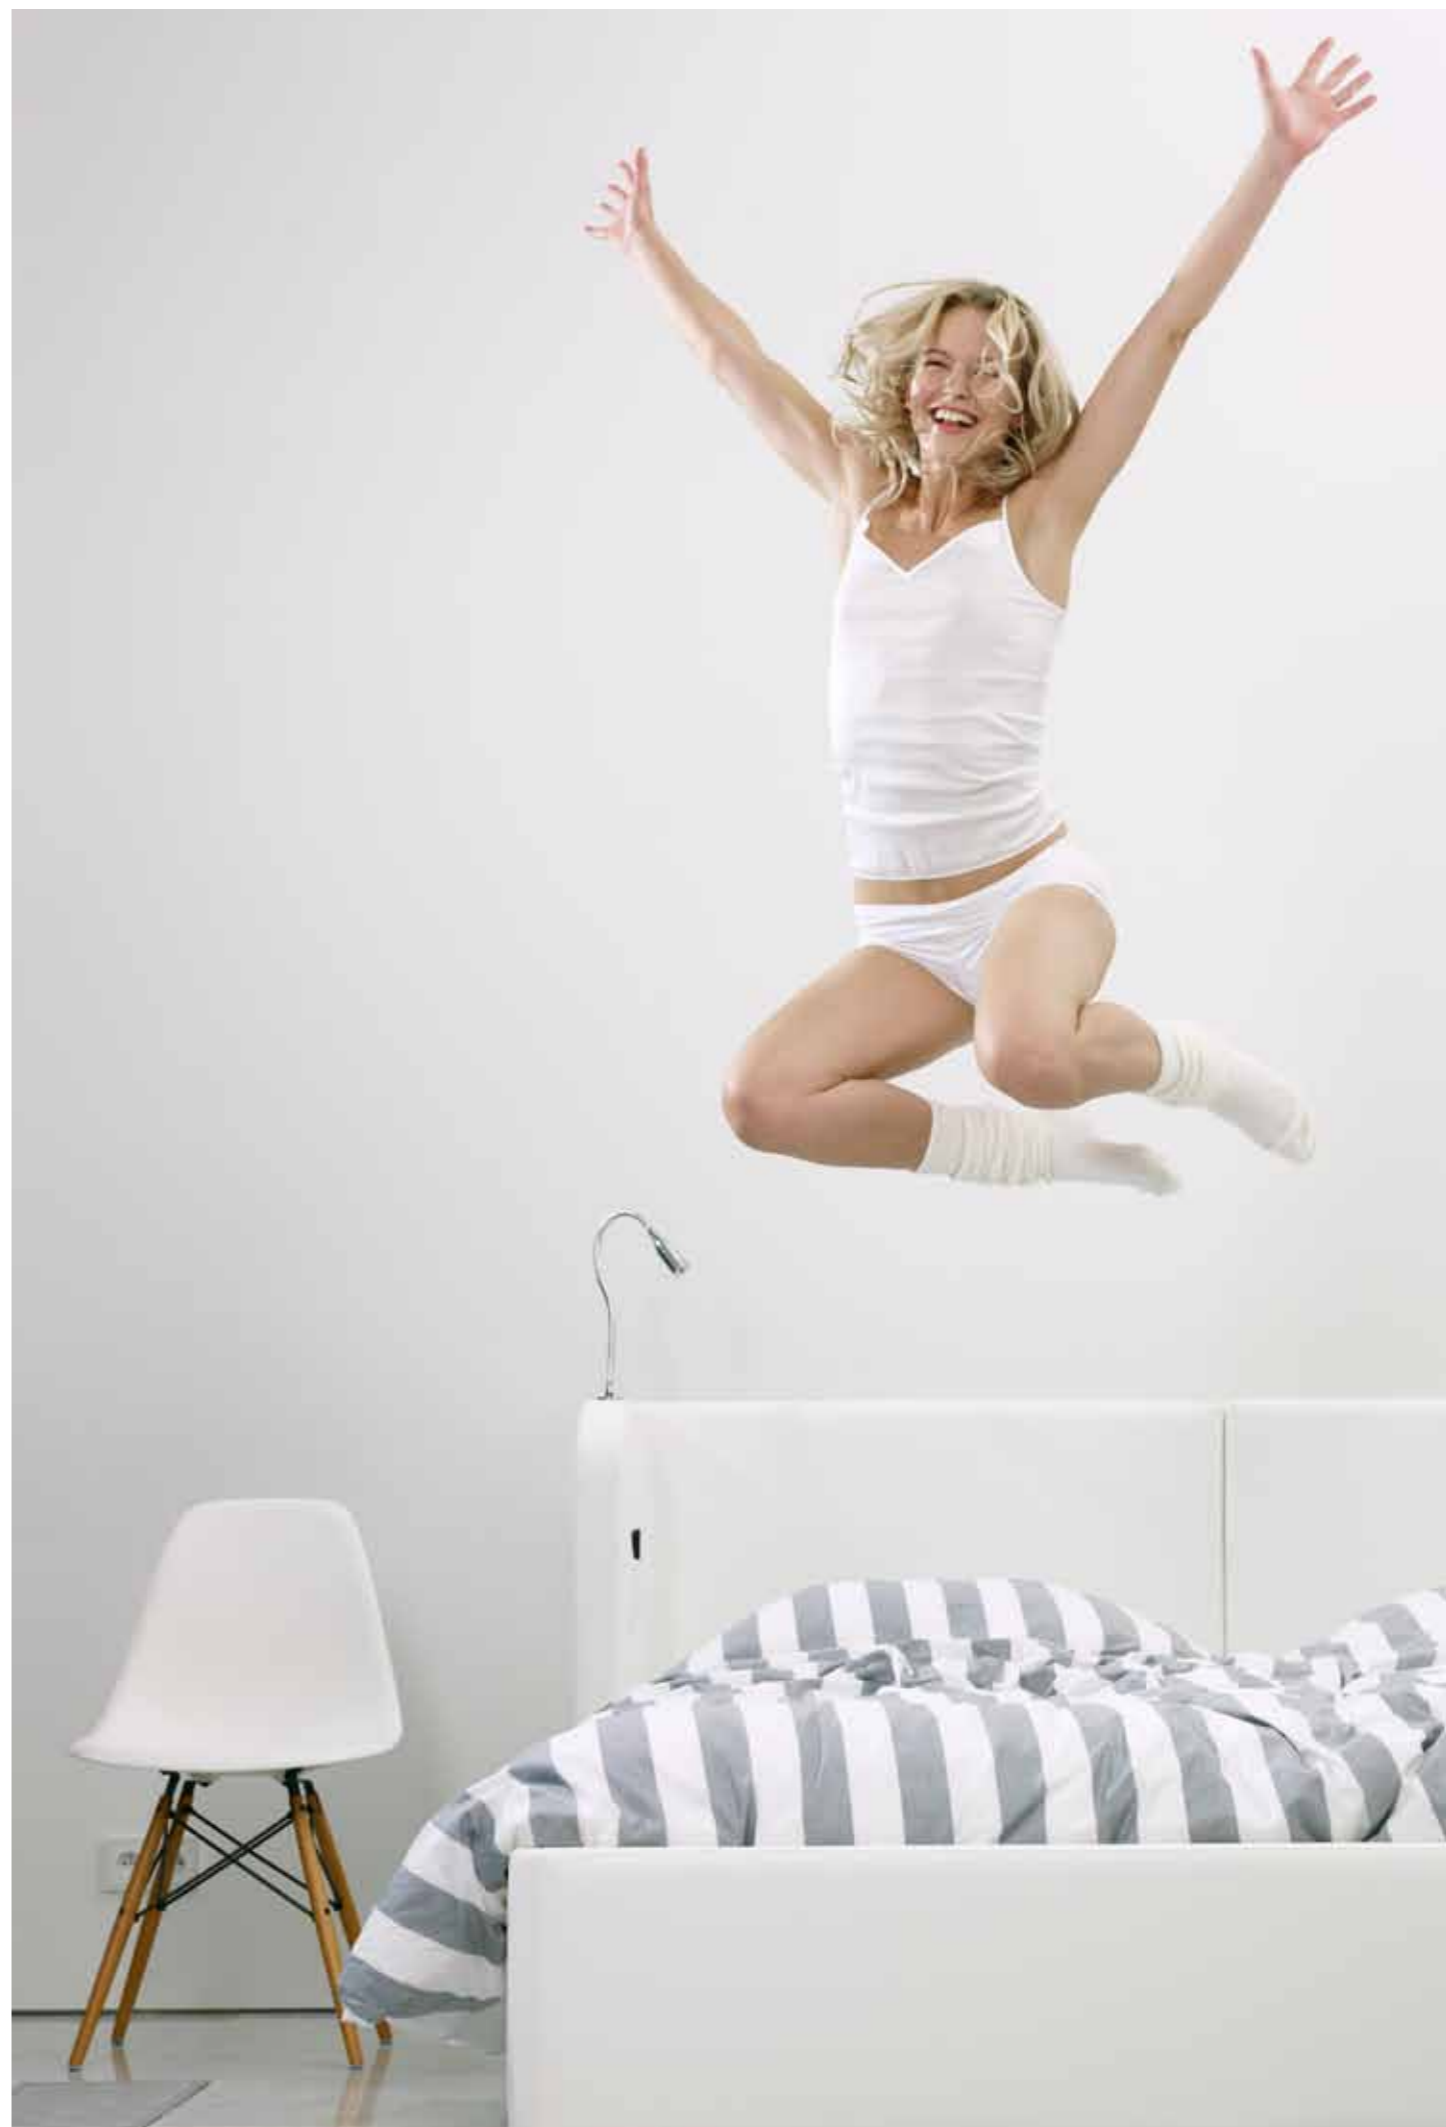

GENDER

BED

INDIGO
Handmade in Belgium

DESIGN BY AXEL ENTHOVEN

GENDER BED

DESIGN BY AXEL ENTHOVEN

Evy, lichtgewicht 52 kg
Mario, levensgenieter 95 kg
Hun lichaamsbouw verschilt heel sterk.
Voor Evy en Mario is de GENDER matras dé oplossing: een aparte matras voor hem en haar, met versterkte zones aangepast aan hun specifieke lichaamsbouw. Hoewel het niet meer dan logisch lijkt dat matrassen zich aanpassen aan de noden van beide slapers, is GENDER toch de eerste matrassencombi die dit effectief doet. De eenvoudigste ideeën zijn vaak de beste...

Evy, poids léger de 52 kg
Mario, hédoniste de 95 kg
Leur physique est complètement différent.
Pour Evy et Mario, le matelas GENDER est LA solution: un matelas pour lui et un autre pour elle, aux zones renforcées adaptées à leur constitution spécifique. Bien qu'il semble évident que des matelas soient adaptés aux besoins des deux dormeurs, GENDER est la première combinaison de matelas adaptée efficacement. Les idées les plus simples sont souvent les meilleures...

Evy, lightweight 52 kg
Mario, hedonist 95 kg
They clearly have a different body shape.
For Evy and Mario, the GENDER mattress is the ultimate solution: a different mattress for him and her, with reinforced zones adapted to their specific body shape. A customized mattress that considers the different needs of each sleeper may sound very logical, yet GENDER is the first combined mattress that actually does so. The simple ideas are often the best...

HEADBOARD LOW / MEDIUM / HIGH

GENDER BED FEMALE & MALE MATTRESS

GENDER BED HEADBOARD LOW

GENDER BED HEADBOARD HIGH

GENDER BED HEADBOARD HIGH

INDIGO
Handmade in Belgium